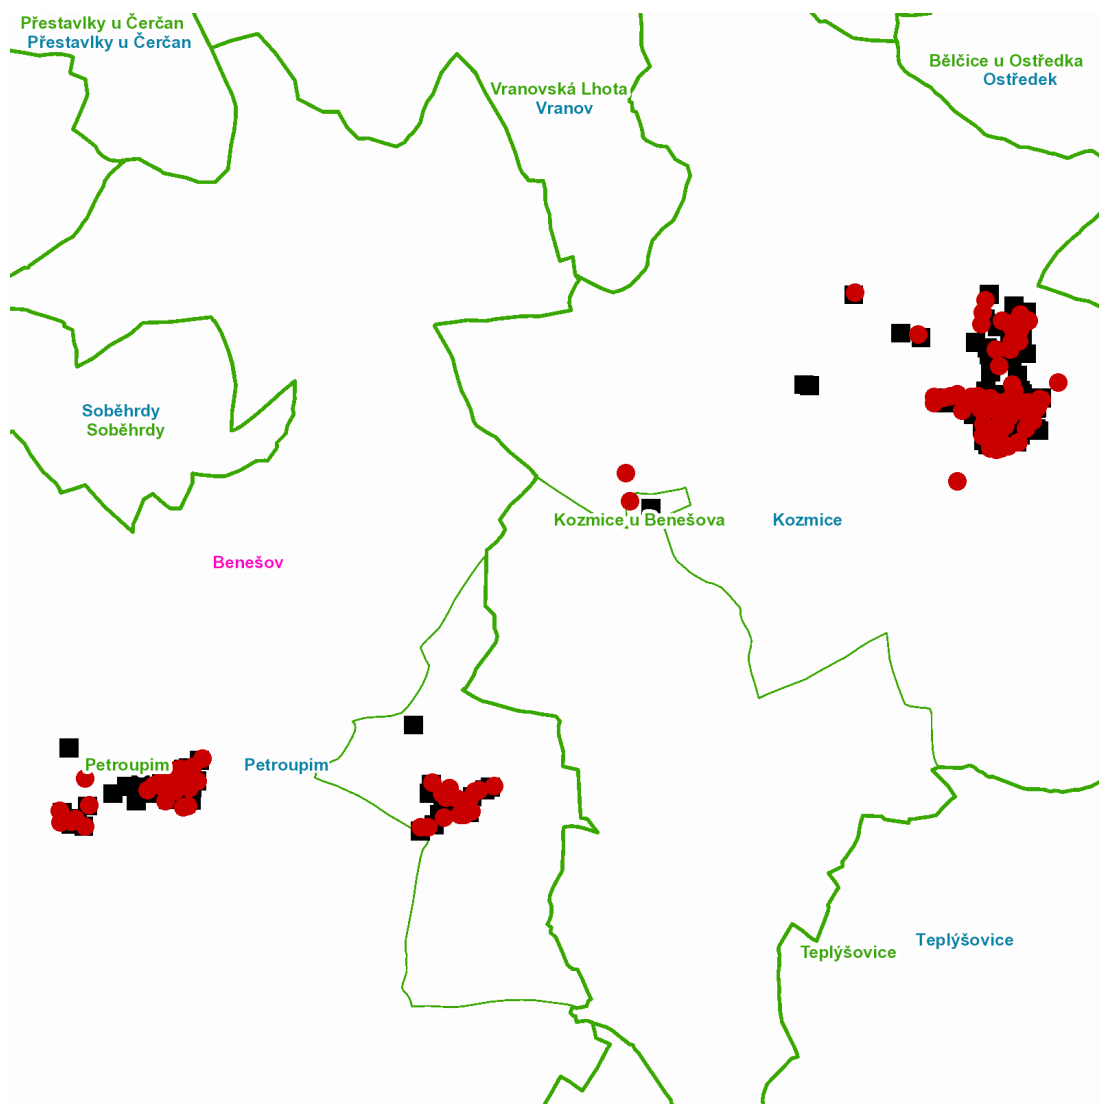

dne **30. 6. 2021** od **8:00** do **17:00** hodin

Plánovaná odstávka zahrnuje tyto lokality:**Kozmice (okres Benešov)**část obce **Kácova Lhota**

č. p. 29

část obce **Kozmice**č. p. 18, 41, 42, 47, 49-55, 59-68, 70, 71, 78, 80, 83, 89, 90, 91, 93, 95, 96, 97, 106, 111, 115, 121, 124,
126, 127, 132

č. ev. 21

kat. území **Kozmice u Benešova** (kód **671851**): **parcelní č.** 130/17, 172/14, 172/15, 172/17, 172/23, 172/26,
172/29, 172/30, 172/33, 172/34, 172/36, 172/40, 172/42, 172/43, 172/44, 178/20, 178/31, 178/38, 178/42,
178/43, 178/50**Petroupim (okres Benešov)**část obce **Petroupec**

č. p. 1, 3, 5, 7, 8, 10, 11, 12, 13, 17-22

č. ev. 25, 26, 27, 28

část obce **Petroupim**

č. p. 29, 30, 51, 52, 58, 74

část obce **Sembratec**

č. p. 1-8, 10, 13

č. ev. 1, 19, 21, 22, 31, 33

kat. území **Petroupim** (kód **719706**): **parcelní č.** 188, 1953/1

dne 30. 6. 2021 od 8:00 do 17:00 hodin**Orientační mapový podklad odstávkou dotčených lokalit****VYSVĚTLIVKY**

- – adresy dotčené odstávkou elektřiny
- – místa připojení k elektrické síti dotčená odstávkou