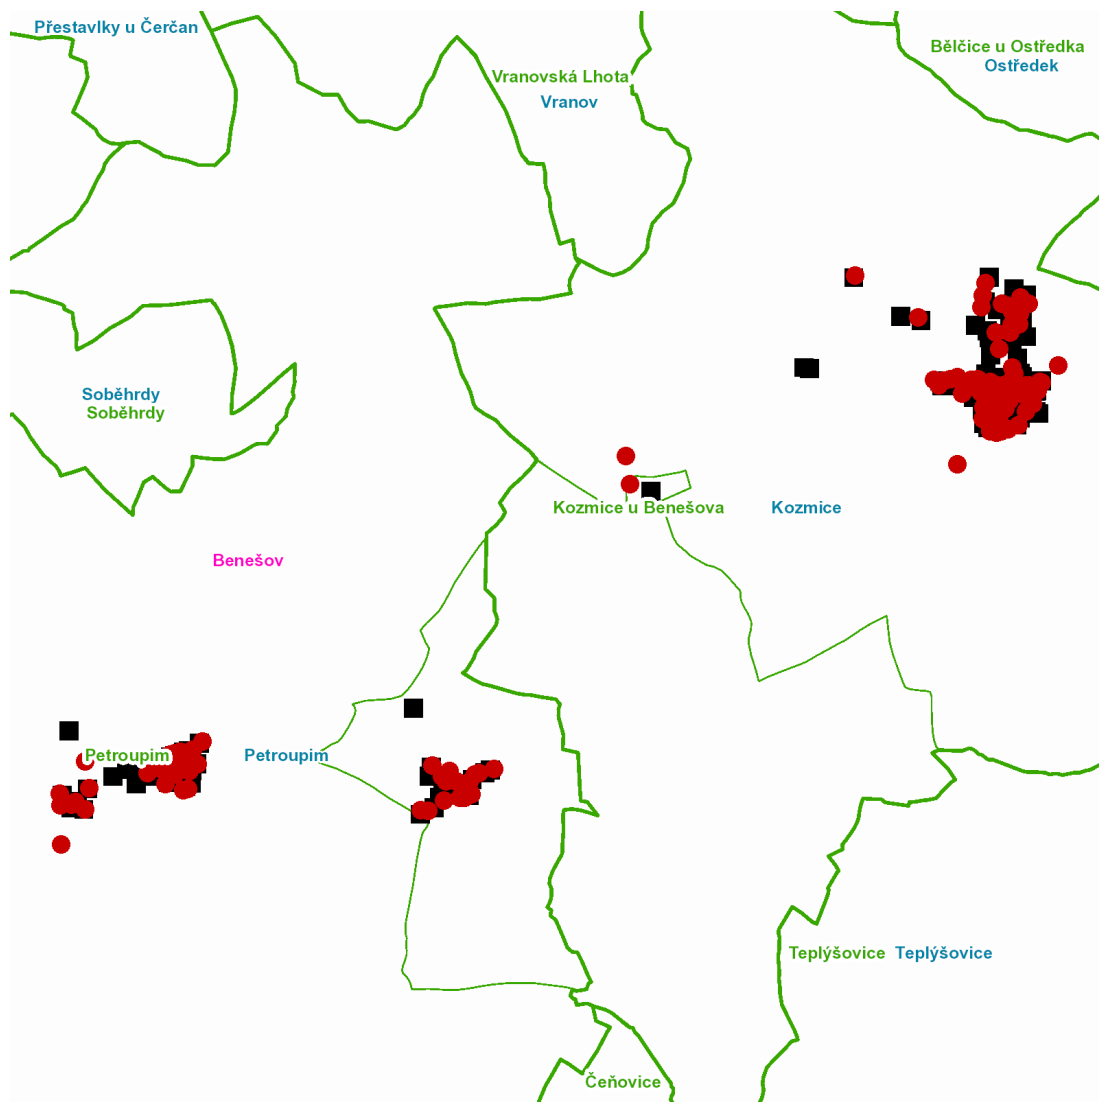

dne **11. 10. 2021** od **8:00** do **17:00** hodin

Plánovaná odstávka zahrnuje tyto lokality:**Kozmice (okres Benešov)**část obce **Kácova Lhota**

č. p. 29

část obce **Kozmice**č. p. 18, 41, 42, 47, 49-55, 59-68, 70, 71, 78, 80, 83, 89, 90, 91, 93, 95, 96, 97, 102, 106, 111, 115, 121,
124, 126, 127, 132, 133, 136

č. ev. 21

kat. území **Kozmice u Benešova** (kód **671851**): **parcelní č.** 130/17, 172/14, 172/15, 172/17, 172/23, 172/26,
172/29, 172/30, 172/33, 172/34, 172/36, 172/42, 172/43, 172/44, 178/20, 178/31, 178/38, 178/42, 178/43,
178/50**Petroupim (okres Benešov)**část obce **Petroupec**

č. p. 1, 3, 5, 7, 8, 10, 11, 12, 13, 17-22

č. ev. 25, 26, 27, 28

část obce **Petroupim**

č. p. 12, 29, 30, 51, 52, 58, 74

část obce **Sembratec**

č. p. 1-8, 10, 13

č. ev. 1, 19, 21, 22, 31, 33

kat. území **Petroupim** (kód **719706**): **parcelní č.** 188, 1953/1

dne **11. 10. 2021** od **8:00** do **17:00** hodin**Orientační mapový podklad odstávkou dotčených lokalit****VYSVĚTLIVKY**

- – adresy dotčené odstávkou elektřiny
- – místa připojení k elektrické síti dotčená odstávkou