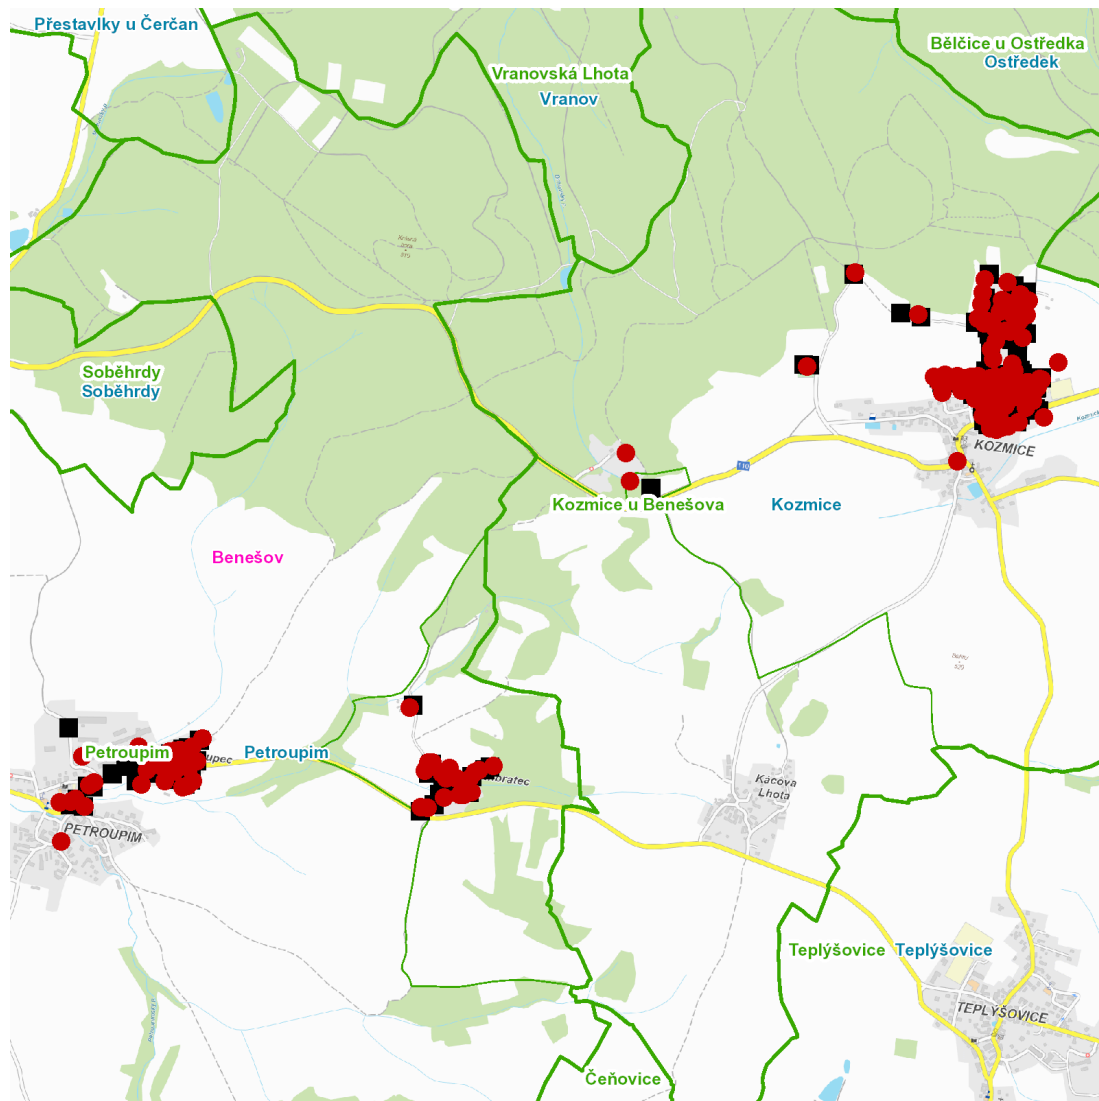

dne **29. 6. 2022** od **8:00** do **15:00** hodin

---

**Plánovaná odstávka zahrnuje tyto lokality:****Kozmice (okres Benešov)**část obce **Kácova Lhota**

č. p. 29

část obce **Kozmice**č. p. 18, 41, 42, 47, 49-55, 59-68, 70, 71, 74, 78, 80, 83, 89, 90, 91, 93, 95, 96, 97, 98, 101, 102, 103,  
105-117, 119, 120, 121, 122, 124, 125, 126, 127, 129-133, 136

č. p. 1, 3, 5, 7, 8, 10, 11, 12, 13, 17-22

č. ev. 25, 26, 27, 28

část obce **Petroupim**

č. p. 12, 29, 30, 51, 52, 58, 83

č. ev. 38

část obce **Sembratec**

č. p. 1-8, 10, 13

č. ev. 1, 19, 21, 22, 31, 33, 37

### Orientační mapový podklad odstávkou dotčených lokalit

#### VYSVĚTLIVKY

- – adresy dotčené odstávkou elektřiny
- – místa připojení k elektrické síti dotčená odstávkou